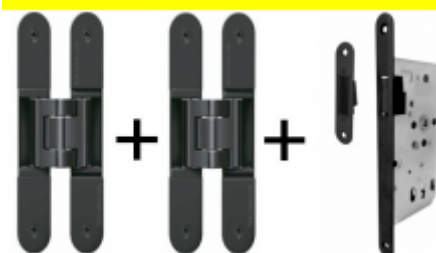

**Sada pantů Tectus 240
3D N a Magnetického
zámku EFB, černá
barva**

OD 2 172 Kč

Produkt je skladem