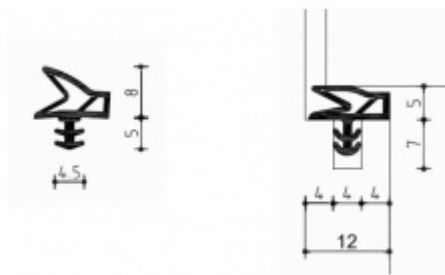

**Dveřní těsnění
Deventer pro
bezfalcové dveře**

OD 249 Kč

více jak 10 ks