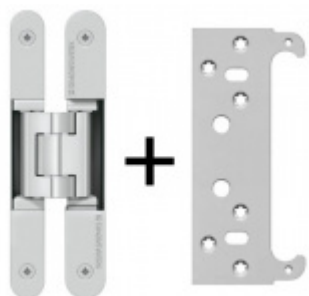

Produktový list

platný k 6. 10. 2024

luxusnikovani.cz
DELIVERED BY EFB

Tectus 240 3D N - skrytý pant, pro bezfalcové dveře Bronz (174)

SIMONSWERK

ID produktu: 14311

Pro obložkovou/ocelovou zárubeň přikupte odpovídající upevnění/kapsu.

**Tectus 240 3D SZ -
upevnění do ocelové
zárubně**

SIMONSWERK

OD 332 Kč

8 ks

PODOBNÉ PRODUKTY

**Sada pantu Tectus 240
3D F1 N +
upevňovacího plechu
FZ pro obložkovou
zárubeň**

SIMONSWERK

OD 814 Kč