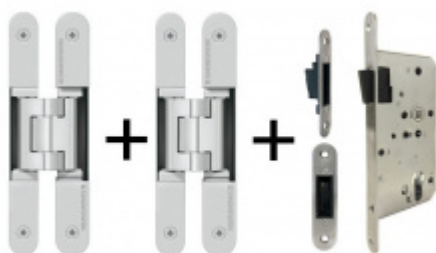

Produktový list

platný k 6. 10. 2024

luxusnikovani.cz
DELIVERED BY EFB

Tectus 240 3D N - skrytý pant, pro bezfalcové dveře Bronz (174)

SIMONSWERK

ID produktu: 14311

Pro obložkovou/ocelovou zárubeň přikupte odpovídající upevnění/kapsu.

**Tectus 240 3D SZ -
upevnění do ocelové
zárubně**

SIMONSWERK

OD 332 Kč

8 ks

PODOBNÉ PRODUKTY

**Sada pantu Tectus 240
3D F1 N +
upevňovacího plechu
FZ pro obložkovou
zárubeň**

SIMONSWERK

OD 814 Kč

Produkt je skladem

**Sada pantů Tectus 240
3D F1 N a
Magnetického zámku
EFB**

OD 1 764 Kč

Produkt je skladem

**Sada pantů Tectus 240
3D N a Magnetického
zámku EFB, černá
barva**

OD 2 172 Kč

Produkt je skladem