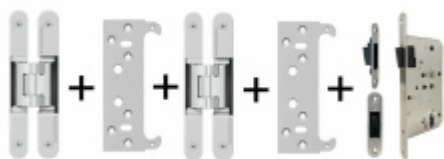

**Tectus 240 3D SZ -
upevnění do ocelové
zárubně**

SIMONSWERK

OD 332 Kč

8 ks

PODOBNÉ PRODUKTY

**Sada pantu Tectus 240
3D F1 N +
upevňovacího plechu
FZ pro obložkovou
zárubeň**

SIMONSWERK

OD 814 Kč

Produkt je skladem

**Sada pantů Tectus 240
3D F1 N a
Magnetického zámku
EFB**

OD 1 764 Kč

Produkt je skladem

**Sada pantů Tectus 240
3D N a Magnetického
zámku EFB, černá
barva**

OD 2 172 Kč

Produkt je skladem

**Sada pantů Tectus 240
3D F1 N + plechů 240 FZ
pro obložkovou
zárubeň a
magnetického zámku
EFB**

OD OD 1 926 Kč

Produkt je skladem