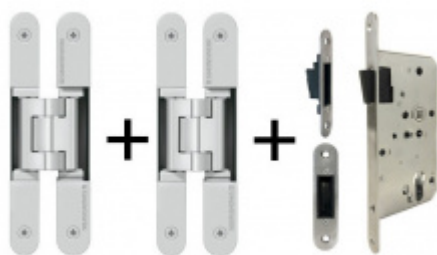

Produktový list

platný k 25. 8. 2024

luxusnikovani.cz
DELIVERED BY EFB

Tectus 240 3D N - skrytý pant, pro bezfalcové dveře Bronz světlý (175)

 SIMONSWERK

ID produktu: 14310

Pro obložkovou/ocelovou zárubeň přikupte odpovídající upevnění/kapsu.

**Tectus 240 3D SZ -
upevnění do ocelové
zárubně**

SIMONSWERK

OD 14,13 €

8 ks

PODOBNÉ PRODUKTY

**Sada pantu Tectus 240
3D F1 N +
upevňovacího plechu
FZ pro obložkovou
zárubeň**

SIMONSWERK

OD 34,64 €
Produkt je skladem

**Sada pantů Tectus 240
3D F1 N a
Magnetického zámku
EFB**

OD 75,06 €
Produkt je skladem

**Sada pantů Tectus 240
3D N a Magnetického
zámku EFB, černá
barva**

OD 92,43 €
Produkt je skladem

**Sada pantů Tectus 240
3D F1 N + plechů 240 FZ
pro obložkovou
zárubeň a
magnetického zámku
EFB**