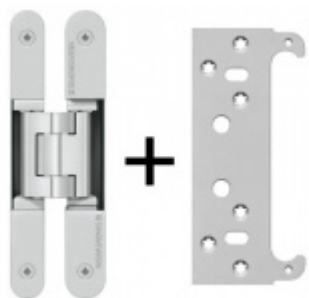

Produktový list

platný k 25. 8. 2024

luxusnikovani.cz
DELIVERED BY EFB

Tectus 240 3D N - skrytý pant, pro bezfalcové dveře Bronz světlý (175)

 SIMONSWERK

ID produktu: 14310

Pro obložkovou/ocelovou zárubeň přikupte odpovídající upevnění/kapsu.

**Tectus 240 3D SZ -
upevnění do ocelové
zárubně**

SIMONSWERK

OD 14,13 €

8 ks

PODOBNÉ PRODUKTY

**Sada pantu Tectus 240
3D F1 N +
upevňovacího plechu
FZ pro obložkovou
zárubeň**

SIMONSWERK

OD 34,64 €
Produkt je skladem