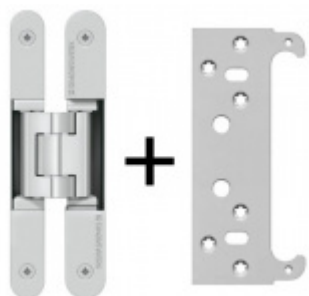

## Tectus 240 3D N - skrytý pant, pro bezfalcové dveře Elox vzhled F1

 **SIMONSWERK**

ID produktu: 14308

Pro obložkovou/ocelovou zárubeň přikupte odpovídající upevnění/kapsu.

Pravolevý, bezúdržbová ložiska, třídímenzionální seřizování: stranově +/- 3 mm, výškově +/- 3 mm, přítlaku +/- 1 mm.

SIMONSWERK

**OD OD 111 Kč**

6 ks

**Tectus 240 3D SZ -  
upevnění do ocelové  
zárubně**

SIMONSWERK

**OD 332 Kč**

8 ks

## PODOBNÉ PRODUKTY

**Sada pantu Tectus 240  
3D F1 N +  
upevňovacího plechu  
FZ pro obložkovou  
zárubeň**

**SIMONSWERK**

**OD 814 Kč**

Produkt je skladem

**Sada pantů Tectus 240  
3D F1 N a  
Magnetického zámku  
EFB**