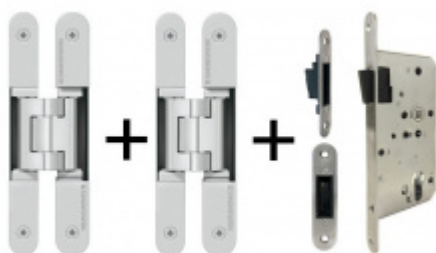

## Tectus 240 3D N - skrytý pant, pro bezfalcové dveře Elox vzhled F1

 **SIMONSWERK**

ID produktu: 14308

Pro obložkovou/ocelovou zárubeň přikupte odpovídající upevnění/kapsu.

Pravolevý, bezúdržbová ložiska, třídímenzionální seřizování: stranově +/- 3 mm, výškově +/- 3 mm, přítlaku +/- 1 mm.

## PODOBNÉ PRODUKTY

**Sada pantu Tectus 240  
3D F1 N +  
upevňovacího plechu  
FZ pro obložkovou  
zárubeň**

**SIMONSWERK**

**OD 814 Kč**

Produkt je skladem

**Sada pantů Tectus 240  
3D F1 N a  
Magnetického zámku  
EFB**

**OD 1 764 Kč**

Produkt je skladem

**Sada pantů Tectus 240  
3D N a Magnetického  
zámku EFB, černá  
barva**

**OD 2 172 Kč**

Produkt je skladem

**Sada pantů Tectus 240  
3D F1 N + plechů 240 FZ  
pro obložkovou  
zárubeň a  
magnetického zámku  
EFB**