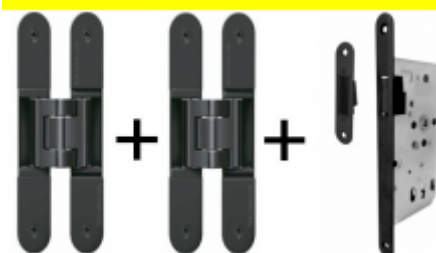

## PODOBNÉ PRODUKTY

**Sada pantu Tectus 240  
3D F1 N +  
upevňovacího plechu  
FZ pro obložkovou  
zárubeň**

**SIMONSWERK**

**OD 814 Kč**

Produkt je skladem

**Sada pantů Tectus 240  
3D F1 N a  
Magnetického zámku  
EFB**

**OD 1 764 Kč**

Produkt je skladem

**Sada pantů Tectus 240  
3D N a Magnetického  
zámku EFB, černá  
barva**

**OD 2 172 Kč**

Produkt je skladem

**Sada pantů Tectus 240  
3D F1 N + plechů 240 FZ  
pro obložkovou  
zárubeň a  
magnetického zámku  
EFB**