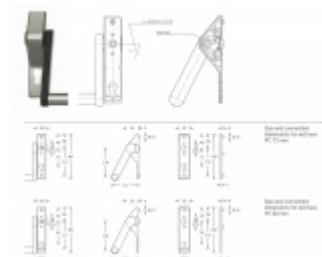

Univerzální použití se zámky SSF, Winkhaus, BMH, Fuhr, Wilka

Požární a panikové provedení podle EN 1125 vhodné pro panikové úniky kde hrozí hromadná kumulace osob.

Rozteč může být 72 nebo 92 mm.

K hrazdě je potřeba objednat panikový zámek a čtyřhran 9mm, případně vnější štítek s pevnou koulí.

Po objednání budete kontaktováni naším obchodním oddělením pro upřesnění detailů důležitých pro výrobu panikové hrazdy.

Vaše cena bez DPH

600,38 €

Vaše cena s DPH

726,46 €

[Zobrazit produkt](#)

PŘÍSLUŠENSTVÍ

**Panikový zámek
klika/koule SSF Serie
20 APE**

SSF

OD 50,72 €

více jak 10 ks

**Panikový zámek
klika/klika SSF Serie 20
APD**

SSF

OD 65,32 €

9 ks