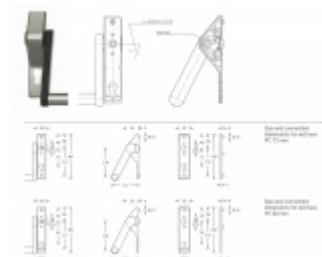

Požární a panikové provedení podle EN 1125 vhodné pro panikové úniky kde hrozí hromadná kumulace osob.

Rozteč může být 72 nebo 92 mm.

K hrazdě je potřeba objednat panikový zámek a čtyřhran 9mm, případně vnější štítek s pevnou koulí.

Po objednání budete kontaktováni naším obchodním oddělením pro upřesnění detailů důležitých pro výrobu panikové hrazdy.

**Vaše cena bez DPH**

**14 109 Kč**

Vaše cena s DPH

17 071,89 Kč

[Zobrazit produkt](#)