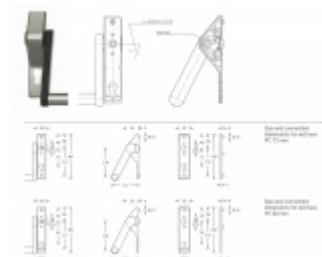

Univerzální použití se zámky SSF, Winkhaus, BMH, Fuhr, Wilka

Požární a panikové provedení podle EN 1125 vhodné pro panikové úniky kde hrozí hromadná kumulace osob.

Rozteč může být 72 nebo 92 mm.

K hrazdě je potřeba objednat panikový zámek a čtyřhran 9mm, případně vnější štítek s pevnou koulí.

Po objednání budete kontaktováni naším obchodním oddělením pro upřesnění detailů důležitých pro výrobu panikové hrazdy.

Vaše cena bez DPH

700,55 €

Vaše cena s DPH

847,67 €

Zobrazit produkt

PŘÍSLUŠENSTVÍ

**Panikový zámek
klika/koule SSF Serie
20 APE**