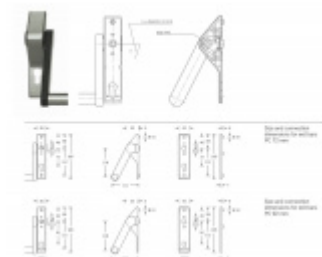

Univerzální použití se zámky SSF, Winkhaus, BMH, Fuhr, Wilka

Požární a panikové provedení podle EN 1125 vhodné pro panikové úniky kde hrozí hromadná kumulace osob.

Rozteč může být 72 nebo 92 mm.

K hrazdě je potřeba objednat panikový zámek a čtyřhran 9mm, případně vnější štítek s pevnou koulí.

Po objednání budete kontaktováni naším obchodním oddělením pro upřesnění detailů důležitých pro výrobu panikové hrazdy.

Vaše cena bez DPH

16 463 Kč

Vaše cena s DPH

19 920,23 Kč

Zobrazit produkt

PŘÍSLUŠENSTVÍ