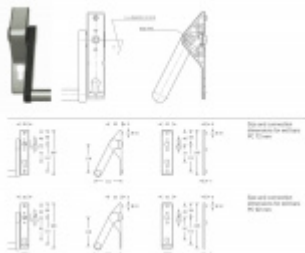

## Paniková hrazda FSB 77 7980

**FSB**

Tlačná zadlabací paniková hrazda vhodná pro kombinaci se zadlabacími panikovými zámky SSF.

Univerzální použití se zámky SSF, Winkhaus, BMH, Fuhr, Wilka

Požární a panikové provedení podle EN 1125 vhodné pro panikové úniky kde hrozí hromadná kumulace osob.

Rozteč může být 72 nebo 92 mm.

K hrazdě je potřeba objednat panikový zámek a čtyřhran 9mm, případně vnější štítek s pevnou koulí.

Po objednání budete kontaktováni naším obchodním oddělením pro upřesnění detailů důležitých pro výrobu panikové hrazdy.

## Eloxovaný hliník

[Paniková hrazda FSB 77 7980](#)  
[Eloxovaný hliník](#)

DETAIL

Termín bude prověřen u dodavatele

**600,38 € bez DPH**

726,46 € s DPH