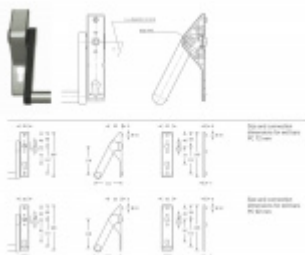

Produktový list

platný k 3. 7. 2024

luxusnikovani.cz
DELIVERED BY EFB

Paniková hrazda FSB 77 7980

FSB

Tlačná zadlabací paniková hrazda vhodná pro kombinaci se zadlabacími panikovými zámky SSF.

Univerzální použití se zámky SSF, Winkhaus, BMH, Fuhr, Wilka

Požární a panikové provedení podle EN 1125 vhodné pro panikové úniky kde hrozí hromadná kumulace osob.

Rozteč může být 72 nebo 92 mm.

K hrazdě je potřeba objednat panikový zámek a čtyřhran 9mm, případně vnější štítek s pevnou koulí.

Po objednání budete kontaktováni naším obchodním oddělením pro upřesnění detailů důležitých pro výrobu panikové hrazdy.

Eloxovaný hliník

[Paniková hrazda FSB 77 7980](#)
[Eloxovaný hliník](#)

DETAIL

Termín bude prověřen u dodavatele