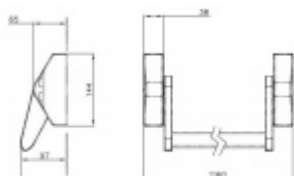

- Certifikována dle normy EN1125
- Použití na požárních a kouřotěsných dveřích
- Testováno na 200 000 cyklů
- Uzamčení v jednom bodě
- Použitelné pro jednokřídlé nebo dvoukřídlé dveře do váhy 200 kg
- Pro dveře do šířky 1200 mm
- Zink alloy kryt
- Kovové madlo 1075 mm
- Madlo můžete zkrátit sami na požadovanou délku
- Minimální délka celé hrazdy 97 mm