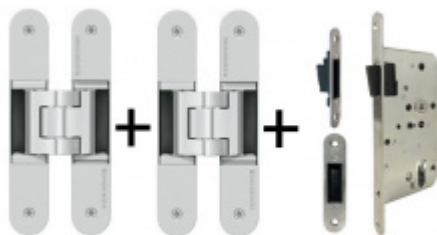

OD 4,68 €

více jak 10 ks

PODOBNÉ PRODUKTY

**Sada pantu Tectus 340
3D F1 + upevňovacího
plechu FZ pro
obložkovou zárubeň**

SIMONSWERK

OD 37,4 €

Produkt je skladem

**Sada pantů Tectus 340
3D F1 N a
Magnetického zámku
EFB**

OD 80,64 €

Produkt je skladem

**Sada pantů Tectus 340
3D a Magnetického
zámku EFB, černá
barva**

OD 108,09 €

Termín bude prověřen u
dodavatele

**Sada pantů Tectus 340
3D F1 N+plechů 340 FZ
pro obložkovou
zárubeň a
magnetického zámku
EFB**