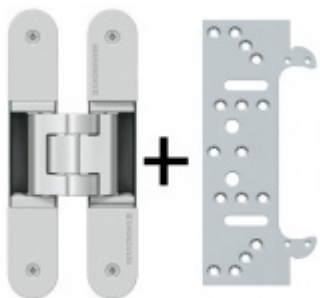

Tectus 340 3D - skrytý pant pro bezfalcové dveře Mosaz lakovaná (030)

 SIMONSWERK

ID produktu: 14287

Pro obložkovou/ocelovou zárubeň přikupte odpovídající upevnění/kapsu.

Pravolevý, bezúdržbová ložiska, třídídimenzionální seřizování: stranově +/- 3 mm, výškově +/- 3 mm, přítlaku +/- 1 mm

OD 34,21 €

cca 10 pracovních dní

**Náhradní krytka Tectus
340**

SIMONSWERK

OD 4,6 €

5 ks

**Tectus 340 3D FZ -
upevňovací deska pro
obložkovou zárubeň**

SIMONSWERK

OD 4,68 €

více jak 10 ks

PODOBNÉ PRODUKTY

**Sada pantu Tectus 340
3D F1 + upevňovacího
plechu FZ pro
obložkovou zárubeň**

SIMONSWERK

OD 37,4 €

Produkt je skladem

**Sada pantů Tectus 340
3D F1 N a
Magnetického zámku
EFB**