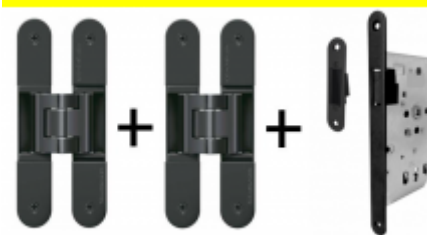

**Sada pantů Tectus 340
3D a Magnetického
zámku EFB, černá
barva**

OD 108,09 €

Termín bude prověřen u
dodavatele