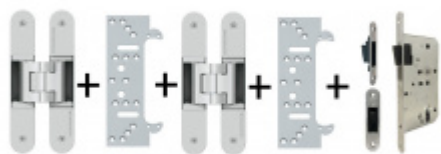

OD 4,68 €

více jak 10 ks

PODOBNÉ PRODUKTY

**Sada pantu Tectus 340
3D F1 + upevňovacího
plechu FZ pro
obložkovou zárubeň**

SIMONSWERK

OD 37,4 €

Produkt je skladem

**Sada pantů Tectus 340
3D F1 N a
Magnetického zámku
EFB**

OD 80,64 €

Produkt je skladem

**Sada pantů Tectus 340
3D a Magnetického
zámku EFB, černá
barva**

OD 108,09 €

Termín bude prověřen u
dodavatele

**Sada pantů Tectus 340
3D F1 N+plechů 340 FZ
pro obložkovou
zárubeň a
magnetického zámku
EFB**