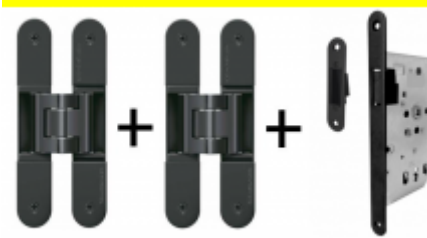

**Sada pantů Tectus 340
3D a Magnetického
zámku EFB, černá
barva**

OD 2 540 Kč

Termín bude prověřen u
dodavatele