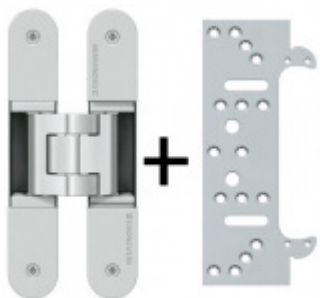

SIMONSWERK

**OD 108 Kč**

8 ks

**Tectus 340 3D FZ -  
upevňovací deska pro  
obložkovou zárubeň**

SIMONSWERK

**OD 110 Kč**

více jak 10 ks

## PODOBNÉ PRODUKTY

**Sada pantu Tectus 340  
3D F1 + upevňovacího  
plechu FZ pro  
obložkovou zárubeň**

**SIMONSWERK**

**OD 879 Kč**

Produkt je skladem

**Sada pantů Tectus 340  
3D F1 N a  
Magnetického zámku  
EFB**