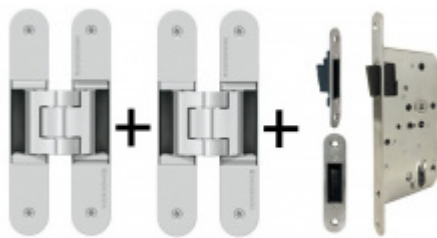

## PODOBNÉ PRODUKTY

**Sada pantu Tectus 340  
3D F1 + upevňovacího  
plechu FZ pro  
obložkovou zárubeň**

**SIMONSWERK**

**OD 879 Kč**

Produkt je skladem

**Sada pantů Tectus 340  
3D F1 N a  
Magnetického zámku  
EFB**