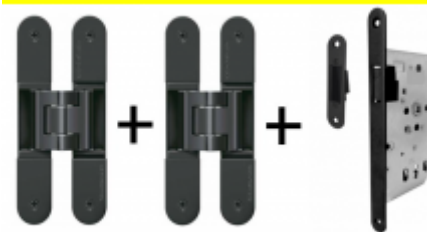

**Sada pantů Tectus 340
3D a Magnetického
zámku EFB, černá
barva**

OD 2 540 Kč

Termín bude prověřen u
dodavatele