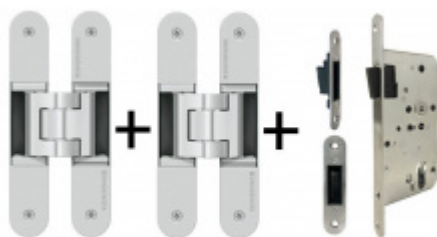

SIMONSWERK

OD 110 Kč

více jak 10 ks

PODOBNÉ PRODUKTY

**Sada pantu Tectus 340
3D F1 + upevňovacího
plechu FZ pro
obložkovou zárubeň**

SIMONSWERK

OD 879 Kč

Produkt je skladem

**Sada pantů Tectus 340
3D F1 N a
Magnetického zámku
EFB**

OD 1 895 Kč

Produkt je skladem

**Sada pantů Tectus 340
3D a Magnetického
zámku EFB, černá
barva**

OD 2 540 Kč

Termín bude prověřen u
dodavatele

**Sada pantů Tectus 340
3D F1 N+plechů 340 FZ
pro obložkovou
zárubeň a
magnetického zámku
EFB**