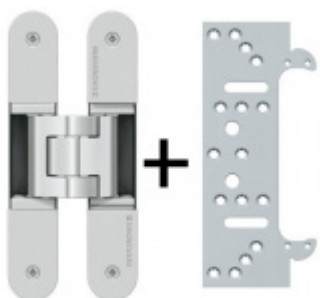

Tectus 340 3D - skrytý pant pro bezfalcové dveře Bronz (174)

SIMONSWERK

ID produktu: 14283

Pro obložkovou/ocelovou zárubeň přikupte odpovídající upevnění/kapsu.

Pravolevý, bezúdržbová ložiska, třídídimenzionální seřizování: stranově +/- 3 mm, výškově +/- 3 mm, přítlaku +/- 1 mm

SIMONSWERK

OD 804 Kč

cca 10 pracovních dní

**Náhradní krytka Tectus
340**

SIMONSWERK

OD 108 Kč

5 ks

**Tectus 340 3D FZ -
upevňovací deska pro
obložkovou zárubeň**

SIMONSWERK

OD 110 Kč

více jak 10 ks

PODOBNÉ PRODUKTY

**Sada pantu Tectus 340
3D F1 + upevňovacího
plechu FZ pro
obložkovou zárubeň**

SIMONSWERK

OD 879 Kč

Produkt je skladem