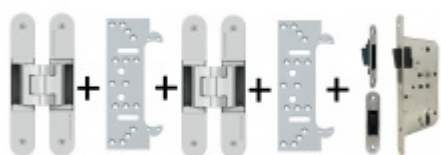

SIMONSWERK

OD 110 Kč

více jak 10 ks

PODOBNÉ PRODUKTY

**Sada pantu Tectus 340
3D F1 + upevňovacího
plechu FZ pro
obložkovou zárubeň**

SIMONSWERK

OD 879 Kč

Produkt je skladem

**Sada pantů Tectus 340
3D F1 N a
Magnetického zámku
EFB**

OD 1 895 Kč

Produkt je skladem

**Sada pantů Tectus 340
3D a Magnetického
zámku EFB, černá
barva**

OD 2 540 Kč

Termín bude prověřen u
dodavatele

**Sada pantů Tectus 340
3D F1 N+plechů 340 FZ
pro obložkovou
zárubeň a
magnetického zámku
EFB**