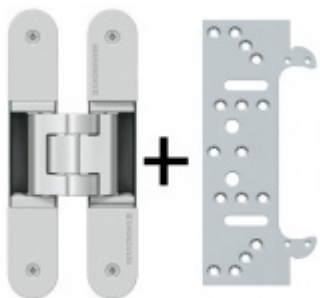

## Tectus 340 3D - skrytý pant pro bezfalcové dveře Bronz světlý (175)

 SIMONSWERK

ID produktu: 14282

Pro obložkovou/ocelovou zárubeň přikupte odpovídající upevnění/kapsu.

Pravolevý, bezúdržbová ložiska, třídídimenzionální seřizování: stranově +/- 3 mm, výškově +/- 3 mm, přítlaku +/- 1 mm

**SIMONSWERK**

**OD 108 Kč**

Termín bude prověřen u  
dodavatele

**Tectus 340 3D FZ -  
upevňovací deska pro  
obložkovou zárubeň**

**SIMONSWERK**

**OD 110 Kč**

více jak 10 ks

## PODOBNÉ PRODUKTY

**Sada pantu Tectus 340  
3D F1 + upevňovacího  
plechu FZ pro  
obložkovou zárubeň**

**SIMONSWERK**

**OD 879 Kč**

Produkt je skladem

**Sada pantů Tectus 340  
3D F1 N a  
Magnetického zámku  
EFB**