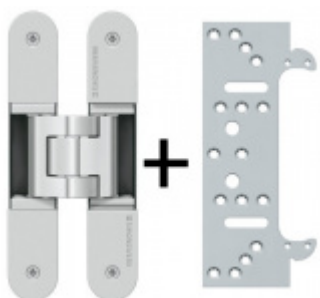

## Tectus 340 3D - skrytý pant pro bezfalcové dveře Bronz světlý (175)

 SIMONSWERK

ID produktu: 14282

Pro obložkovou/ocelovou zárubeň přikupte odpovídající upevnění/kapsu.

Pravolevý, bezúdržbová ložiska, třídímenzionální seřizování: stranově +/- 3 mm, výškově +/- 3 mm, přítlaku +/- 1 mm

SIMONSWERK

**OD 108 Kč**

5 ks

**Tectus 340 3D FZ -  
upevňovací deska pro  
obložkovou zárubeň**

SIMONSWERK

**OD 110 Kč**

více jak 10 ks

## PODOBNÉ PRODUKTY

**Sada pantu Tectus 340  
3D F1 + upevňovacího  
plechu FZ pro  
obložkovou zárubeň**

**SIMONSWERK**

**OD 879 Kč**

Produkt je skladem

**Sada pantů Tectus 340  
3D F1 N a  
Magnetického zámku  
EFB**