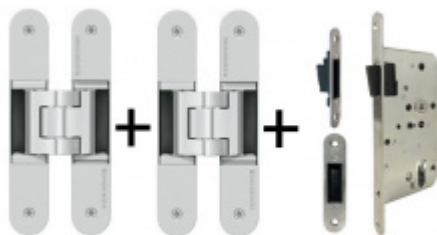

## Tectus 340 3D - skrytý pant pro bezfalcové dveře Bronz světlý (175)

 SIMONSWERK

ID produktu: 14282

Pro obložkovou/ocelovou zárubeň přikupte odpovídající upevnění/kapsu.

Pravolevý, bezúdržbová ložiska, třídídimenzionální seřizování: stranově +/- 3 mm, výškově +/- 3 mm, přítlaku +/- 1 mm

## PODOBNÉ PRODUKTY

**Sada pantu Tectus 340  
3D F1 + upevňovacího  
plechu FZ pro  
obložkovou zárubeň**

**SIMONSWERK**

**OD 879 Kč**

Produkt je skladem

**Sada pantů Tectus 340  
3D F1 N a  
Magnetického zámku  
EFB**