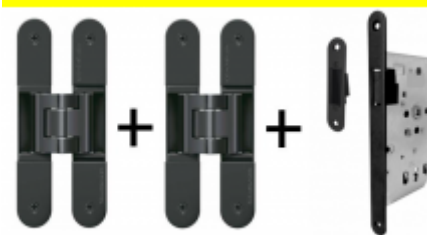

**Sada pantů Tectus 340
3D a Magnetického
zámku EFB, černá
barva**

OD 2 540 Kč

Termín bude prověřen u
dodavatele