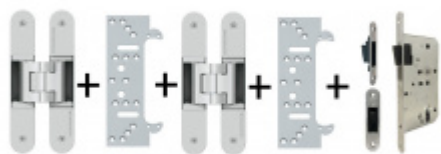

## PODOBNÉ PRODUKTY

**Sada pantu Tectus 340  
3D F1 + upevňovacího  
plechu FZ pro  
obložkovou zárubeň**

**SIMONSWERK**

**OD 879 Kč**

Produkt je skladem

**Sada pantů Tectus 340  
3D F1 N a  
Magnetického zámku  
EFB**

**OD 1 895 Kč**

Produkt je skladem

**Sada pantů Tectus 340  
3D a Magnetického  
zámku EFB, černá  
barva**

**OD 2 540 Kč**

Termín bude prověřen u  
dodavatele

**Sada pantů Tectus 340  
3D F1 N+plechů 340 FZ  
pro obložkovou  
zárubeň a  
magnetického zámku  
EFB**