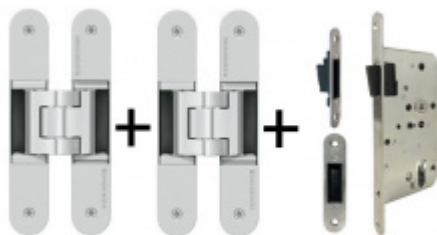

## PODOBNÉ PRODUKTY

**Sada pantu Tectus 340  
3D F1 + upevňovacího  
plechu FZ pro  
obložkovou zárubeň**

**SIMONSWERK**

**OD 879 Kč**

Produkt je skladem

**Sada pantů Tectus 340  
3D F1 N a  
Magnetického zámku  
EFB**