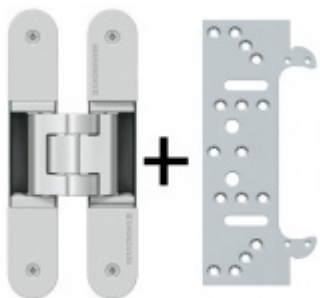

## Tectus 340 3D - skrytý pant pro bezfalcové dveře Bronz tmavý (176)

 SIMONSWERK

ID produktu: 14281

Pro obložkovou/ocelovou zárubeň přikupte odpovídající upevnění/kapsu.

Pravolevý, bezúdržbová ložiska, třídídimenzionální seřizování: stranově +/- 3 mm, výškově +/- 3 mm, přítlaku +/- 1 mm

SIMONSWERK

**OD 108 Kč**

5 ks

**Tectus 340 3D FZ -  
upevňovací deska pro  
obložkovou zárubeň**

SIMONSWERK

**OD 110 Kč**

více jak 10 ks

## PODOBNÉ PRODUKTY

**Sada pantu Tectus 340  
3D F1 + upevňovacího  
plechu FZ pro  
obložkovou zárubeň**

**SIMONSWERK**

**OD 879 Kč**

Produkt je skladem

**Sada pantů Tectus 340  
3D F1 N a  
Magnetického zámku  
EFB**