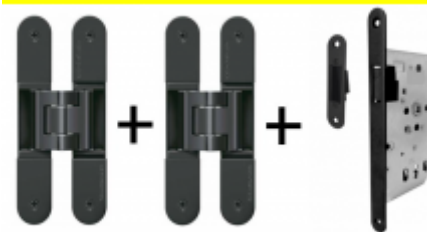

OD 879 Kč

Produkt je skladem

**Sada pantů Tectus 340
3D F1 N a
Magnetického zámku
EFB**

OD 1 895 Kč

Produkt je skladem

**Sada pantů Tectus 340
3D a Magnetického
zámku EFB, černá
barva**

OD 2 540 Kč

Termín bude prověřen u
dodavatele