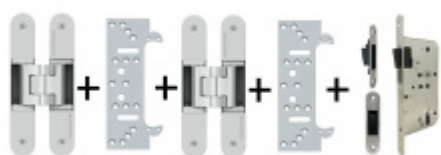

Tectus 340 3D - skrytý pant pro bezfalcové dveře F1 elox vzhled (124)

 SIMONSWERK

ID produktu: 14280

Pro obložkovou/ocelovou zárubeň přikupte odpovídající upevnění/kapsu.

Pravolevý, bezúdržbová ložiska, třídímenzionální seřizování: stranově +/- 3 mm, výškově +/- 3 mm, přítlaku +/- 1 mm

5 ks

**Tectus 340 3D FZ -
upevňovací deska pro
obložkovou zárubeň**

SIMONSWERK

OD 110 Kč

více jak 10 ks

PODOBNÉ PRODUKTY

**Sada pantu Tectus 340
3D F1 + upevňovacího
plechu FZ pro
obložkovou zárubeň**

SIMONSWERK

OD 879 Kč

Produkt je skladem

**Sada pantů Tectus 340
3D F1 N a
Magnetického zámku
EFB**

OD 1 895 Kč

Produkt je skladem

**Sada pantů Tectus 340
3D a Magnetického
zámku EFB, černá
barva**

OD 2 540 Kč

Termín bude prověřen u
dodavatele

**Sada pantů Tectus 340
3D F1 N+plechů 340 FZ
pro obložkovou
zárubeň a
magnetického zámku
EFB**

SIMONSWERK

OD 2 073 Kč

Produkt je skladem