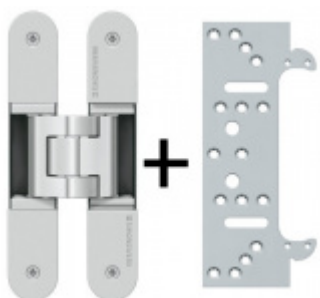

Tectus 340 3D - skrytý pant pro bezfalcové dveře F1 elox vzhled (124)

 SIMONSWERK

ID produktu: 14280

Pro obložkovou/ocelovou zárubeň přikupte odpovídající upevnění/kapsu.

Pravolevý, bezúdržbová ložiska, třídímenzionální seřizování: stranově +/- 3 mm, výškově +/- 3 mm, přítlaku +/- 1 mm

5 ks

**Tectus 340 3D FZ -
upevňovací deska pro
obložkovou zárubeň**

SIMONSWERK

OD 110 Kč

více jak 10 ks

PODOBNÉ PRODUKTY

**Sada pantu Tectus 340
3D F1 + upevňovacího
plechu FZ pro
obložkovou zárubeň**

SIMONSWERK