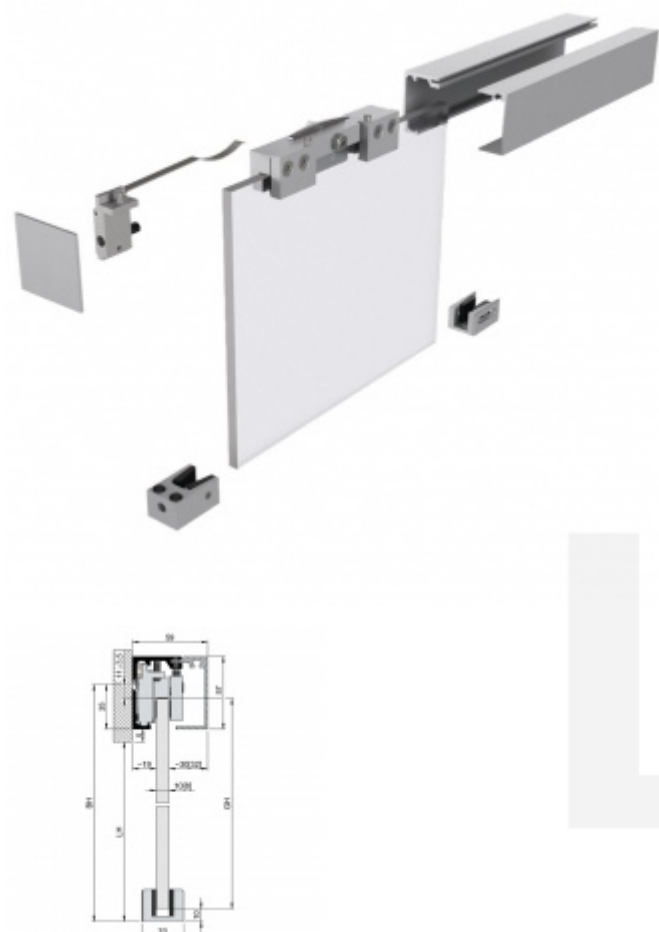

Produktový list

platný k 22. 7. 2024

luxusnikovani.cz
DELIVERED BY EFB

Sada kování pro skleněné posuvné dveře Südmetall Wien GT 60, objektové

Sada kování pro posuvné skleněné dveře v objektovém provedení pro vysoké zatížení testováno na 200 tis. cyklů dle EN DIN 1527

Tloušťka skla 8-10,76 mm ESG nebo VSG

Lišta s povrchovou úpravou Alu F9 (nerez vzhled)

Montáž je možná na zeď nebo stěnu.

Dostupné jsou varianty s koncovým dorazem na pevno nebo s automatickým pomalým dojezdem z obou stran.

Váha dveří může být do 80 kg.

!! Při délce lišty přesahující 2100 mm bude dopravné kalkulováno individuálně. Cenu za dopravu sdělíme po objednání případně jí můžete poptat předem. Dopravné je realizováno přímo z výrobního závodu v zahraničí !!

2000 mm

[Sada kování pro skleněné posuvné dveře Südmetall Wien GT 60, objektové](#)
[2000 mm, Na zeď, Pevný dojezd](#)

DETAIL

5 pracovních dní **19 715 Kč bez DPH**
23 855,15 Kč s DPH

[Sada kování pro skleněné posuvné dveře Südmetall Wien GT 60, objektové](#)
[2000 mm, Na strop, Pevný dojezd](#)

DETAIL

5 pracovních dní **19 715 Kč bez DPH**
23 855,15 Kč s DPH

[Sada kování pro skleněné posuvné dveře Südmetall Wien GT 60, objektové](#)
[2000 mm, Na zeď, Automatický dojezd](#)

DETAIL

5 pracovních dní **26 483 Kč bez DPH**
32 044,43 Kč s DPH