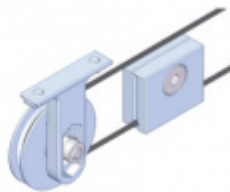

Synchro mechanismus pro profil Südmetal Graz

Süd-Metall

OD 138,69 €

5 pracovních dní