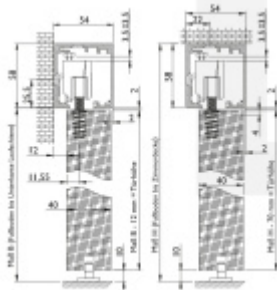

## Sada kování pro dřevěné posuvné dveře Südmetall Graz 2000 mm, Pevný dojezd

ID produktu: 14235

PLU: 70.20.2110

Kompletní set pro posuvné dřevěné dveře instalované před stěnu na nebo na strop v liště

Maximální váha křídla: 80 kg s pevným dojezdem / 60 kg s automatickým dojezdem

Profil je v barvě hliník F9.

Sestava obsahuje:

1x profil (délka 2000 mm nebo 2400), 2x koncový doraz, 2x vozík, 1x vodící element pro dřevo na zem, 2 x koncovka

**!! Při délce lišty přesahující 2100 mm bude dopravné kalkulováno individuálně. Cenu za dopravu sdělíme po objednání případně jí můžete poptat předem. Dopravné je realizováno přímo z výrobního závodu v zahraničí !!**