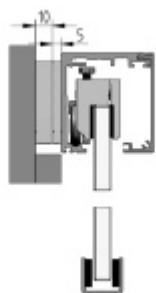

Lišta pro odsazení profilu Graz

Süd-Metall

OD OD 1 916 Kč

5 pracovních dní