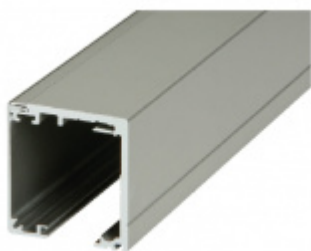

PŘÍSLUŠENSTVÍ

Profil Südmetal Graz pro posuvné dveře

Süd-Metall

OD OD 2 348 Kč

5 pracovních dní