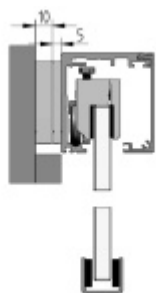

Lišta pro odsazení profilu Graz

Süd-Metall

OD OD 81,53 €

5 pracovních dní