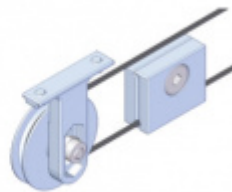

Synchro mechanismus pro profil Südmetal Graz

Süd-Metall

OD 144,6 €

5 pracovních dní

Automatický dojezd k liště Südmetal Graz 80 kg

Süd-Metall

OD 126,3 €

5 pracovních dní