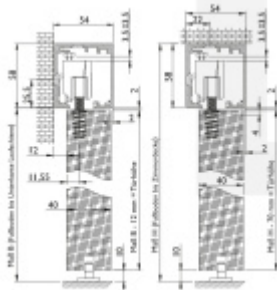

Produktový list

platný k 2. 10. 2024

luxusnikovani.cz
DELIVERED BY EFB

Sada kování pro dřevěné posuvné dveře Südmetall Graz

Kompletní set pro posuvné dřevěné dveře instalované před stěnu na nebo na strop v liště

Maximální váha křídla: 80 kg s pevným dojezdem / 60 kg s automatickým dojezdem

Profil je v barvě hliník F9.

Sestava obsahuje:

1x profil (délka 2000 mm nebo 2400), 2x koncový doraz, 2x vozík, 1x vodící element pro dřevo na zem, 2 x koncovka

!! Při délce lišty přesahující 2100 mm bude dopravné kalkulováno individuálně. Cenu za dopravu sdělíme po objednání případně jí můžete poptat předem. Dopravné je realizováno přímo z výrobního závodu v zahraničí !!