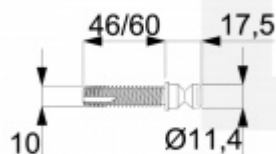

Produktový list

platný k 2. 10. 2024

luxusnikovani.cz
DELIVERED BY EFB

Jednostranné, skryté propojení madel Südmetall, 3 body (plast, dřevo, hliník)

Kompletní sada elementů pro upevnění madel Südmetall

Spojovací materiál je vhodný pro jeden kus madla se 3 úchyty.

závit 46 mm

[Jednostranné, skryté propojení madel Südmetall, 3 body \(plast, dřevo, hliník\)](#)
[závit 46 mm](#)

DETAIL

5 pracovních dní **20,43 € bez DPH**
24,71 € s DPH

závit 60 mm

[Jednostranné, skryté propojení madel Südmetall, 3 body \(plast, dřevo, hliník\)](#)
[závit 60 mm](#)