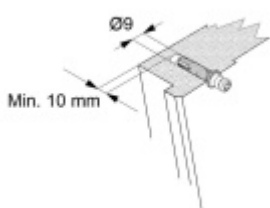

Produktový list

platný k 2. 10. 2024

luxusnikovani.cz
DELIVERED BY EFB

Jednostranné, skryté propojení madel Südmetall, 3 body (plast, dřevo, hliník)

Kompletní sada elementů pro upevnění madel Südmetall

Spojovací materiál je vhodný pro jeden kus madla se 3 úchyty.

závit 46 mm

[Jednostranné, skryté propojení madel Südmetall, 3 body \(plast, dřevo, hliník\)](#)
[závit 46 mm](#)

DETAIL

5 pracovních dní **20,43 € bez DPH**
24,71 € s DPH

závit 60 mm

[Jednostranné, skryté propojení madel Südmetall, 3 body \(plast, dřevo, hliník\)](#)
[závit 60 mm](#)