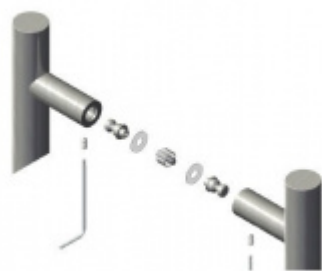

Dveřní madlo Südmetall Santorin, nerez, 40x10 mm, 3 úchyty L 1800 / LA1 700 mm / LA2 700 mm

ID produktu: 14209

PLU: 37.33.3840

Dveřní madlo čtvercové

Nerez kartáčovaná / tři úchyty

K madlu je potřeba vybrat odpovídající spojovací materiál v příslušenství.

Vaše cena bez DPH

317,57 €

Vaše cena s DPH

384,27 €

Zobrazit produkt

PŘÍSLUŠENSTVÍ

**Párové propojení madel
Südmetail, 3 body
(dřevo, plast, hliník)**

Süd-Metall

OD 54,68 €

5 pracovních dní

**Párové propojení madel
Südmetail, 3 body
(sklo)**

Süd-Metall

OD 54,68 €

5 pracovních dní

**Jednostranné, skryté
propojení madel
Südmetail, 3 body
(plast, dřevo, hliník)**

Süd-Metall