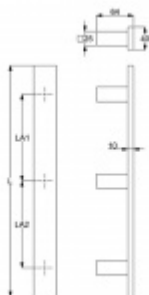

Dveřní madlo Südmetall Santorin, nerez, 40x10 mm, 3 úchyty L 1800 / LA1 700 mm / LA2 700 mm

ID produktu: 14209

PLU: 37.33.3840

Dveřní madlo čtvercové

Nerez kartáčovaná / tři úchyty

K madlu je potřeba vybrat odpovídající spojovací materiál v příslušenství.

Vaše cena bez DPH

317,57 €

Vaše cena s DPH

384,27 €

Zobrazit produkt

PŘÍSLUŠENSTVÍ

**Párové propojení madel
Südmetail, 3 body
(dřevo, plast, hliník)**

Süd-Metall

OD 54,68 €

5 pracovních dní

**Párové propojení madel
Südmetail, 3 body
(sklo)**

Süd-Metall

OD 54,68 €

5 pracovních dní

**Jednostranné, skryté
propojení madel
Südmetail, 3 body
(plast, dřevo, hliník)**

Süd-Metall