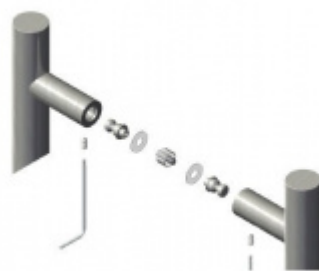

## Dveřní madlo Súdmetall Santorin, nerez, 40x10 mm, 3 úchyty L 1800 / LA1 700 mm / LA2 700 mm

ID produktu: 14209

PLU: 37.33.3840

Dveřní madlo čtvercové

Nerez kartáčovaná / tři úchyty

K madlu je potřeba vybrat odpovídající spojovací materiál v příslušenství.

# PŘÍSLUŠENSTVÍ

**Párové propojení madel  
Südmetall, 3 body  
(dřevo, plast, hliník)**

Süd-Metall

---

**OD 1 285 Kč**

5 pracovních dní

**Párové propojení madel  
Südmetall, 3 body  
(sklo)**

Süd-Metall

---

**OD 1 285 Kč**

5 pracovních dní

**Jednostranné, skryté  
propojení madel  
Südmetall, 3 body  
(plast, dřevo, hliník)**

Süd-Metall

---

**OD OD 480 Kč**

5 pracovních dní