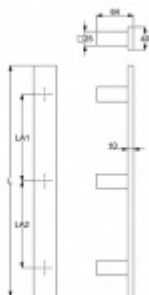

## Dveřní madlo Súdmetall Santorin, nerez, 40x10 mm, 3 úchyty L 1800 / LA1 700 mm / LA2 700 mm

ID produktu: 14209

PLU: 37.33.3840

Dveřní madlo čtvercové

Nerez kartáčovaná / tři úchyty

K madlu je potřeba vybrat odpovídající spojovací materiál v příslušenství.

# PŘÍSLUŠENSTVÍ

**Párové propojení madel  
Südmetall, 3 body  
(dřevo, plast, hliník)**

Süd-Metall

---

**OD 1 285 Kč**

5 pracovních dní

**Párové propojení madel  
Südmetall, 3 body  
(sklo)**

Süd-Metall