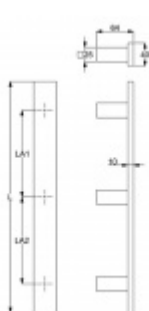

Dveřní madlo Südmetail Santorin, nerez, 40x10 mm, 3 úchyty

Dveřní madlo čtvercové

Nerez kartáčovaná / tři úchyty

K madlu je potřeba vybrat odpovídající spojovací materiál v příslušenství.

L 1600 / LA1 600 mm / LA2 600 mm

[Dveřní madlo Südmetail Santorin, nerez, 40x10 mm, 3 úchyty](#)
[L 1600 / LA1 600 mm / LA2 600 mm](#)

DETAIL

5 pracovních dní **282,78 € bez DPH**
342,16 € s DPH

L 1800 / LA1 700 mm / LA2 700 mm

[Dveřní madlo Südmetail Santorin, nerez, 40x10 mm, 3 úchyty](#)
[L 1800 / LA1 700 mm / LA2 700 mm](#)