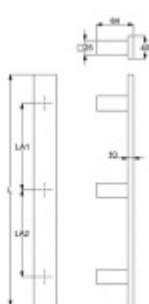

## Dveřní madlo Südmetail Santorin, nerez, 40x10 mm, 3 úchyty

Dveřní madlo čtvercové

Nerez kartáčovaná / tři úchyty

K madlu je potřeba vybrat odpovídající spojovací materiál v příslušenství.

### L 1600 / LA1 600 mm / LA2 600 mm

[Dveřní madlo Südmetail Santorin, nerez, 40x10 mm, 3 úchyty  
L 1600 / LA1 600 mm / LA2 600 mm](#)

DETAIL

5 pracovních dní **6 928 Kč bez DPH**  
8 382,88 Kč s DPH

### L 1800 / LA1 700 mm / LA2 700 mm

[Dveřní madlo Südmetail Santorin, nerez, 40x10 mm, 3 úchyty  
L 1800 / LA1 700 mm / LA2 700 mm](#)

DETAIL

5 pracovních dní **7 463 Kč bez DPH**  
9 030,23 Kč s DPH