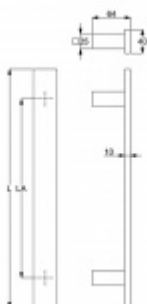

Vaše cena bez DPH

165,11 €

Vaše cena s DPH

199,78 €

Zobrazit produkt