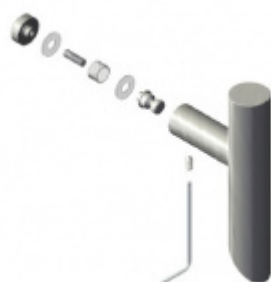

**Jednostranné upevnění
madel Südmetall (sklo)**

Süd-Metall

OD OD 28,51 €

5 pracovních dní