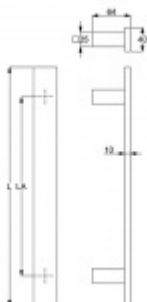

Vaše cena bez DPH

3 880 Kč

Vaše cena s DPH

4 694,8 Kč

Zobrazit produkt