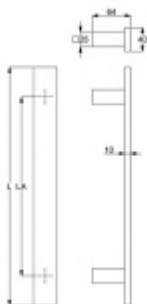

Vaše cena bez DPH

187,87 €

Vaše cena s DPH

227,33 €

Zobrazit produkt