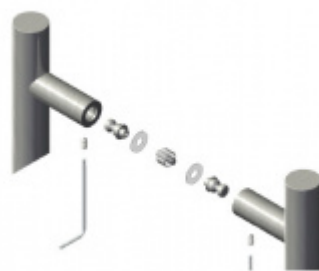

**Párové propojení madel
Südmetall (sklo)**

Süd-Metall

OD 700 Kč

5 pracovních dní