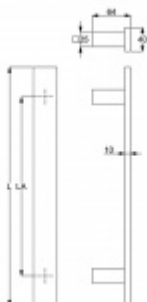

Vaše cena bez DPH

4 415 Kč

Vaše cena s DPH

5 342,15 Kč

Zobrazit produkt