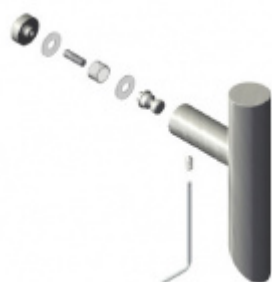

**Jednostranné upevnění
madel Südmetall (sklo)**

Süd-Metall

OD OD 670 Kč

5 pracovních dní