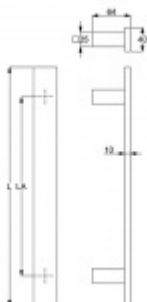

Vaše cena bez DPH

210,64 €

Vaše cena s DPH

254,87 €

Zobrazit produkt