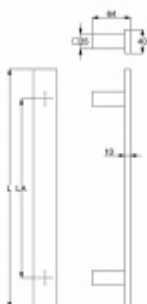

Vaše cena bez DPH

4 950 Kč

Vaše cena s DPH

5 989,5 Kč

Zobrazit produkt