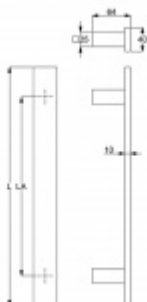

Dveřní madlo Südmetail Santorin, nerez, 40x10 mm

Dveřní madlo čtvercové

Nerez kartáčovaná / dva úchyty

K madlu je potřeba vybrat odpovídající spojovací materiál v příslušenství.

Uvedená cena je za 1 kus madla jednostranně.

L 600 mm / LA 400 mm

[Dveřní madlo Südmetail Santorin, nerez, 40x10 mm
L 600 mm / LA 400 mm](#)

DETAIL

5 pracovních dní **165,11 € bez DPH**
199,78 € s DPH

L 800 mm / LA 600 mm

[Dveřní madlo Südmetail Santorin, nerez, 40x10 mm
L 800 mm / LA 600 mm](#)

DETAIL

5 pracovních dní **187,87 € bez DPH**
227,33 € s DPH

L 1000 / LA 700 mm

[Dveřní madlo Südmetail Santorin, nerez, 40x10 mm](#)
[L 1000 / LA 700 mm](#)

DETAIL

5 pracovních dní **210,64 € bez DPH**
254,87 € s DPH