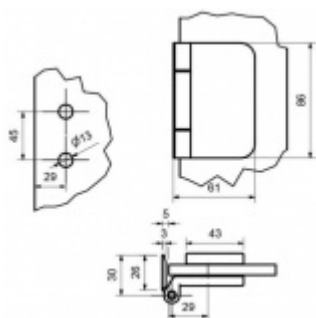

Produktový list

platný k 2. 10. 2024

luxusnikovani.cz
DELIVERED BY EFB

Pant Súdmetall pro skleněné dveře do falcu

ID produktu: 14178

Jednoduchý závěs pro instalaci skleněných dveří do falcu

Nosnost páru pantů 40 kg při maximální šíři křídla 1000 mm

Dodávka včetně upevňovacího materiálu

Tloušťka skla: 8/10 mm ESG sklo

Materiál: hliník s povrchem nerez vzhled

Vaše cena bez DPH

29,36 €

Vaše cena s DPH

35,53 €

Dostupnost