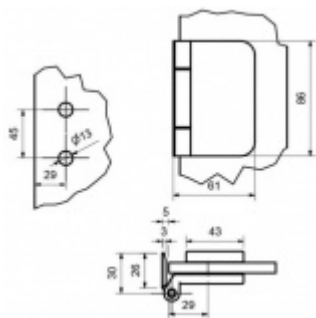

Produktový list

platný k 25. 8. 2024

luxusnikovani.cz
DELIVERED BY EFB

Pant Súdmetall pro skleněné dveře do falcu

ID produktu: 14178

Jednoduchý závěs pro instalaci skleněných dveří do falcu

Nosnost páru pantů 40 kg při maximální šíři křídla 1000 mm

Dodávka včetně upevňovacího materiálu

Tloušťka skla: 8/10 mm ESG sklo

Materiál: hliník s povrchem nerez vzhled

Vaše cena bez DPH

690 Kč

Vaše cena s DPH

834,9 Kč

Dostupnost

více jak 10 ks

Zobrazit produkt