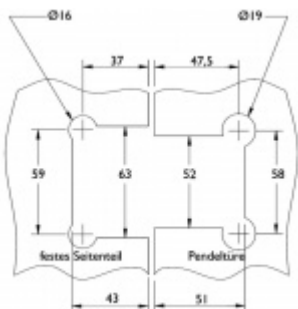

Vaše cena bez DPH

176,68 €

Vaše cena s DPH

213,78 €

Zobrazit produkt