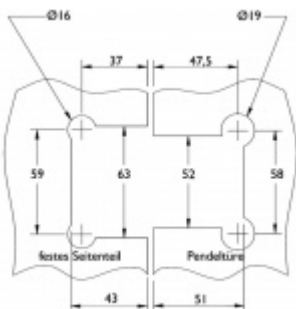

Vaše cena bez DPH

4 152 Kč

Vaše cena s DPH

5 023,92 Kč

Zobrazit produkt