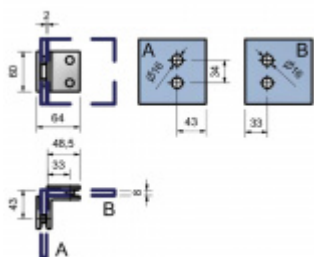

Vaše cena bez DPH

1 080 Kč

Vaše cena s DPH

1 306,8 Kč

Zobrazit produkt