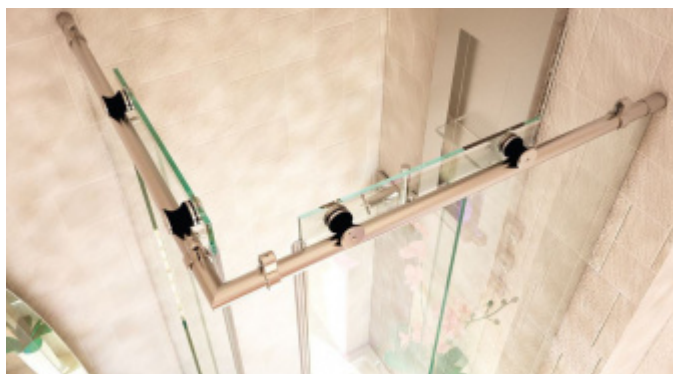

Produktový list

platný k 2. 10. 2024

luxusnikovani.cz
DELIVERED BY EFB

Posuvné kování pro sprchové dveře Colette, nerez Rohový kout 900 x 900 mm s u-profilem

ID produktu: 14174

PLU: 52.07.6010

Sestava kolejnic, vozíků a příslušenství pro posuvné skleněné dveře sprchového koutu

Sada obsahuje všechny komponenty včetně montážního materiálu pro zasklení rohového sprchového koutu a sprchového koutu do niky. Dodávka je bez skla.

Masivní nerez kartáčovaná

Vaše výhody na první pohled:

- sprcha se dá postavit bezbariérově
- rychlá montáž ušetří Váš čas
- montáž zvládne i 1 osoba
- aby bylo možno garantovat optimální chod a perfektní uzavření, jsou posuvné dveře nastavitelné pomocí excentru
- volně nastavitelná zarážka
- rohovou sprchu lze postavit do rozměru 1000x1000 mm
- výklenkovou sprchu lze postavit do rozměru 2100 mm
- pro jednoduché čištění sprchy lze vysadit podlahové vedení