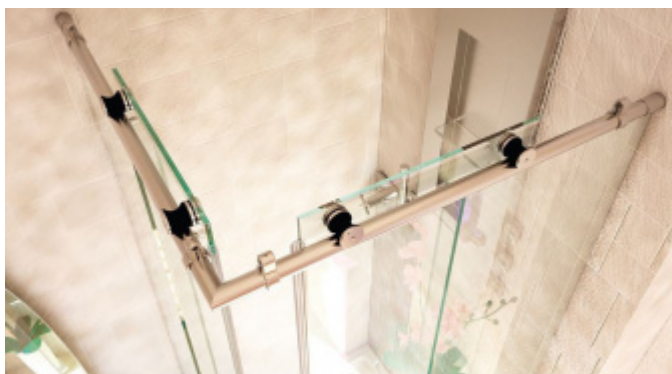

Produktový list

platný k 4. 11. 2024

luxusnikovani.cz
DELIVERED BY EFB

Posuvné kování pro sprchové dveře Colette, nerez Rohový kout 900 x 900 mm s u-profilem

ID produktu: 14174

PLU: 52.07.6010

Sestava kolejnic, vozíků a příslušenství pro posuvné skleněné dveře sprchového koutu

Sada obsahuje všechny komponenty včetně montážního materiálu pro zasklení rohového sprchového koutu a sprchového koutu do niky. Dodávka je bez skla.

Masivní nerez kartáčovaná

Vaše výhody na první pohled:

- sprcha se dá postavit bezbariérově
- rychlá montáž ušetří Váš čas
- montáž zvládne i 1 osoba
- aby bylo možno garantovat optimální chod a perfektní uzavření, jsou posuvné dveře nastavitelné pomocí excentru
- volně nastavitelná zarážka
- rohovou sprchu lze postavit do rozměru 1000x1000 mm
- výklenkovou sprchu lze postavit do rozměru 2100 mm
- pro jednoduché čištění sprchy lze vysadit podlahové vedení