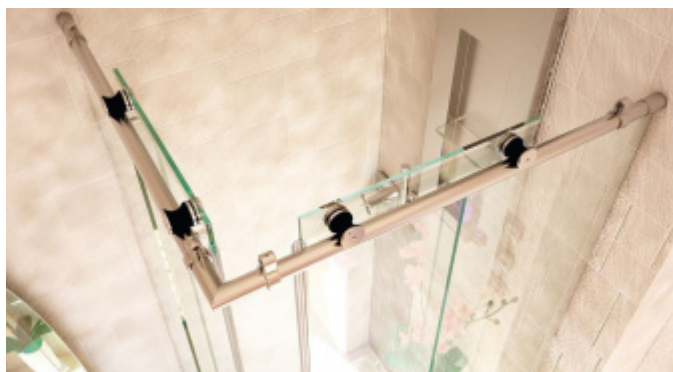

Produktový list

platný k 3. 11. 2024

luxusnikovani.cz
DELIVERED BY EFB

Posuvné kování pro sprchové dveře Colette, nerez Rohový kout 1000 x 1000 mm

ID produktu: 14173

PLU: 52.07.4020

Sestava kolejnic, vozíků a příslušenství pro posuvné skleněné dveře sprchového koutu

Sada obsahuje všechny komponenty včetně montážního materiálu pro zasklení rohového sprchového koutu a sprchového koutu do niky. Dodávka je bez skla.

Masivní nerez kartáčovaná

Vaše výhody na první pohled:

- sprcha se dá postavit bezbariérově
- rychlá montáž ušetří Váš čas
- montáž zvládne i 1 osoba
- aby bylo možno garantovat optimální chod a perfektní uzavření, jsou posuvné dveře nastavitelné pomocí excentru
- volně nastavitelná zarážka
- rohovou sprchu lze postavit do rozměru 1000x1000 mm
- výklenkovou sprchu lze postavit do rozměru 2100 mm
- pro jednoduché čištění sprchy lze vysadit podlahové vedení