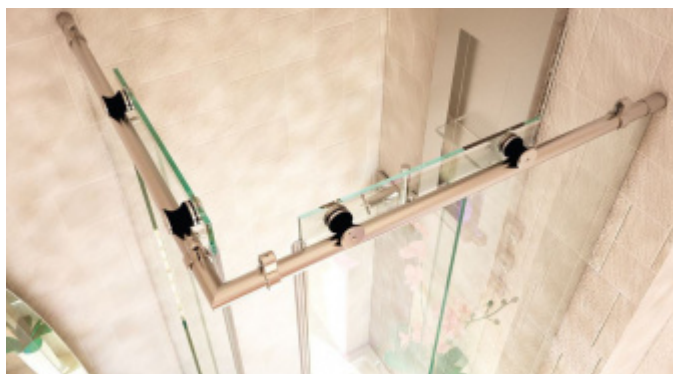

Produktový list

platný k 2. 10. 2024

luxusnikovani.cz
DELIVERED BY EFB

Posuvné kování pro sprchové dveře Colette, nerez Rohový kout 1000 x 1000 s u-profilem

ID produktu: 14172

PLU: 52.07.6020

Sestava kolejnič, vozíků a příslušenství pro posuvné skleněné dveře sprchového koutu

Sada obsahuje všechny komponenty včetně montážního materiálu pro zasklení rohového sprchového koutu a sprchového koutu do niky. Dodávka je bez skla.

Masivní nerez kartáčovaná

Vaše výhody na první pohled:

- sprcha se dá postavit bezbariérově
- rychlá montáž ušetří Váš čas
- montáž zvládne i 1 osoba
- aby bylo možno garantovat optimální chod a perfektní uzavření, jsou posuvné dveře nastavitelné pomocí excentru
- volně nastavitelná zarážka
- rohovou sprchu lze postavit do rozměru 1000x1000 mm
- výklenkovou sprchu lze postavit do rozměru 2100 mm
- pro jednoduché čištění sprchy lze vysadit podlahové vedení