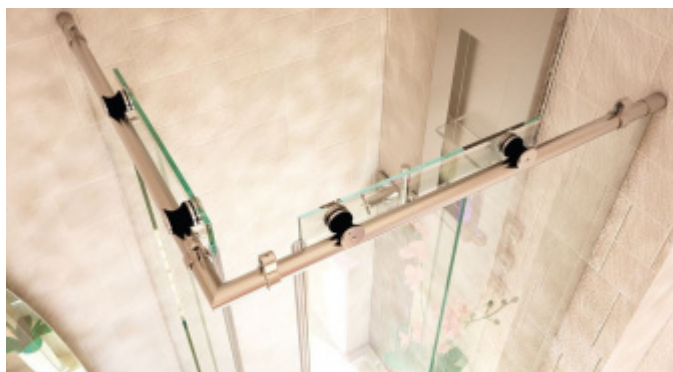

Produktový list

platný k 3. 11. 2024

luxusnikovani.cz
DELIVERED BY EFB

Posuvné kování pro sprchové dveře Colette, nerez Rovná stěna do niky 1500 mm s u-profilem

ID produktu: 14170

PLU: 52.07.6000

Sestava kolejnic, vozíků a příslušenství pro posuvné skleněné dveře sprchového koutu

Sada obsahuje všechny komponenty včetně montážního materiálu pro zasklení rohového sprchového koutu a sprchového koutu do niky. Dodávka je bez skla.

Masivní nerez kartáčovaná

Vaše výhody na první pohled:

- sprcha se dá postavit bezbariérově
- rychlá montáž ušetří Váš čas
- montáž zvládne i 1 osoba
- aby bylo možno garantovat optimální chod a perfektní uzavření, jsou posuvné dveře nastavitelné pomocí excentru
- volně nastavitelná zarážka
- rohovou sprchu lze postavit do rozměru 1000x1000 mm
- výklenkovou sprchu lze postavit do rozměru 2100 mm
- pro jednoduché čištění sprchy lze vysadit podlahové vedení