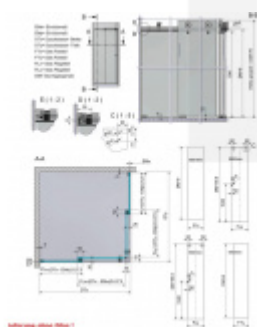

Sada obsahuje všechny komponenty včetně montážního materiálu pro zasklení rohového sprchového koutu a sprchového koutu do niky. Dodávka je bez skla.

Masivní nerez kartáčovaná

Vaše výhody na první pohled:

- sprcha se dá postavit bezbariérově
- rychlá montáž ušetří Váš čas
- montáž zvládne i 1 osoba
- aby bylo možno garantovat optimální chod a perfektní uzavření, jsou posuvné dveře nastavitelné pomocí excentru
- volně nastavitelná zarážka
- rohovou sprchu lze postavit do rozměru 1000x1000 mm
- výklenkovou sprchu lze postavit do rozměru 2100 mm
- pro jednoduché čištění sprchy lze vysadit podlahové vedení

Rohový kout 900 x 900 mm

[Posuvné kování pro sprchové dveře Colette, nerez](#)
[Rohový kout 900 x 900 mm](#)

DETAIL

5 pracovních dní **631,49 € bez DPH**
764,1 € s DPH

Rohový kout 900 x 900 mm s u-profilem