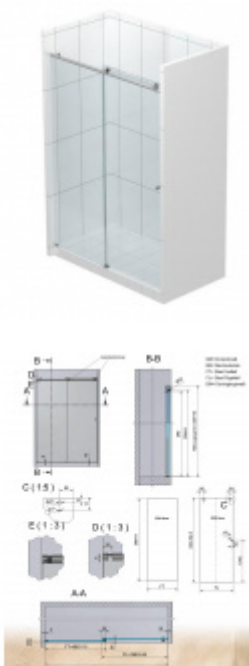

Sada obsahuje všechny komponenty včetně montážního materiálu pro zasklení rohového sprchového koutu a sprchového koutu do niky. Dodávka je bez skla.

Masivní nerez kartáčovaná

Vaše výhody na první pohled:

- sprcha se dá postavit bezbariérově
- rychlá montáž ušetří Váš čas
- montáž zvládne i 1 osoba
- aby bylo možno garantovat optimální chod a perfektní uzavření, jsou posuvné dveře nastavitelné pomocí excentru
- volně nastavitelná zarážka
- rohovou sprchu lze postavit do rozměru 1000x1000 mm
- výklenkovou sprchu lze postavit do rozměru 2100 mm
- pro jednoduché čištění sprchy lze vysadit podlahové vedení

Rohový kout 900 x 900 mm

[Posuvné kování pro sprchové dveře Colette, nerez](#)
[Rohový kout 900 x 900 mm](#)

DETAIL

5 pracovních dní **631,49 € bez DPH**
764,1 € s DPH

Rohový kout 900 x 900 mm s u-profilem