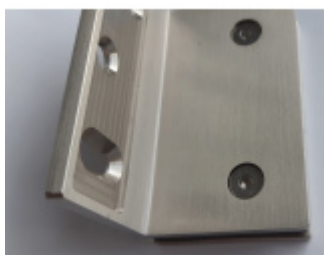

Produktový list

platný k 26. 8. 2024

luxusnikovani.cz
DELIVERED BY EFB

Pant pro sprchové dveře LEA - sklo/sklo 90°, chrom/nerez

Závěs pro dveřní křídlo sprchového koutu

Montáž: sklo/sklo, úhel otevření 90° na obě strany

Masivní mosaz s povrchovou úpravou leštěný chrom nebo nerez

Možnost seřízení nulové pozice

Překryté šrouby

Síla skla: 8-10 mm

Uvedená cena je včetně spojovacího materiálu

Chrom leštěný

[Pant pro sprchové dveře LEA - sklo/sklo 90°, chrom/nerez Chrom leštěný](#)

DETAIL

2 ks **102,47 € bez DPH**
123,99 € s DPH

Nerez vzhled

[Pant pro sprchové dveře LEA - sklo/sklo 90°, chrom/nerez Nerez vzhled](#)

DETAIL

Termín bude prověřen u dodavatele

111,15 € bez DPH
134,49 € s DPH