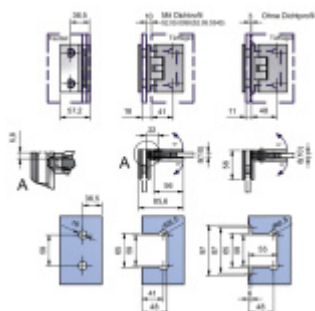

Produktový list

platný k 26. 8. 2024

luxusnikovani.cz
DELIVERED BY EFB

Pant pro sprchové dveře LEA - sklo/sklo 90°, chrom/nerez

Závěs pro dveřní křídlo sprchového koutu

Montáž: sklo/sklo, úhel otevření 90° na obě strany

Masivní mosaz s povrchovou úpravou leštěný chrom nebo nerez

Možnost seřízení nulové pozice

Překryté šrouby

Síla skla: 8-10 mm

Uvedená cena je včetně spojovacího materiálu

Chrom leštěný

[Pant pro sprchové dveře LEA - sklo/sklo 90°, chrom/nerez Chrom leštěný](#)

DETAIL

2 ks **102,47 € bez DPH**
123,99 € s DPH

Nerez vzhled

[Pant pro sprchové dveře LEA - sklo/sklo 90°, chrom/nerez Nerez vzhled](#)

DETAIL

Termín bude prověřen u dodavatele

111,15 € bez DPH
134,49 € s DPH