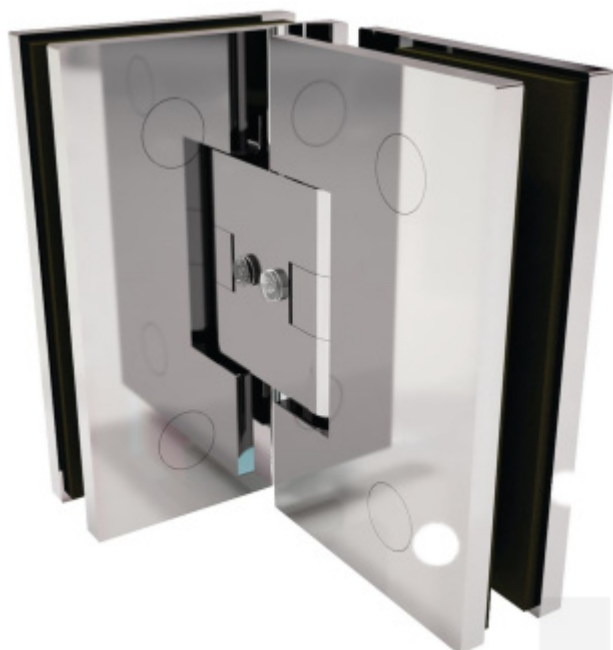

Produktový list

platný k 26. 8. 2024

luxusnikovani.cz
DELIVERED BY EFB

Pant pro sprchové dveře LEA - sklo/sklo 90°, chrom/nerez

Závěs pro dveřní křídlo sprchového koutu

Montáž: sklo/sklo, úhel otevření 90° na obě strany

Masivní mosaz s povrchovou úpravou leštěný chrom nebo nerez

Možnost seřízení nulové pozice

Překryté šrouby

Síla skla: 8-10 mm

Uvedená cena je včetně spojovacího materiálu

Chrom leštěný

[Pant pro sprchové dveře LEA - sklo/sklo 90°, chrom/nerez Chrom leštěný](#)

DETAIL

2 ks **102,47 € bez DPH**
123,99 € s DPH

Nerez vzhled

[Pant pro sprchové dveře LEA - sklo/sklo 90°, chrom/nerez Nerez vzhled](#)

DETAIL

Termín bude prověřen u dodavatele

111,15 € bez DPH
134,49 € s DPH