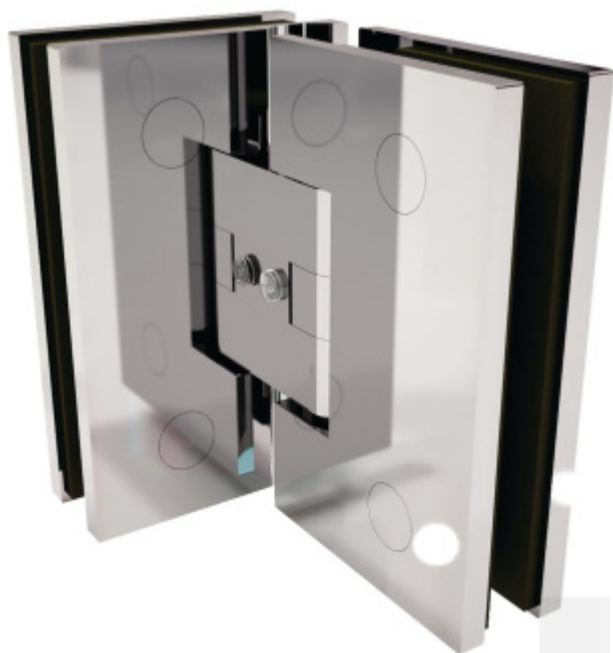

Produktový list

platný k 23. 7. 2024

luxusnikovani.cz
DELIVERED BY EFB

Pant pro sprchové dveře LEA - sklo/sklo 90°, chrom/nerez

Závěs pro dveřní křídlo sprchového koutu

Montáž: sklo/sklo, úhel otevření 90° na obě strany

Masivní mosaz s povrchovou úpravou leštěný chrom nebo nerez

Možnost seřízení nulové pozice

Překryté šrouby

Síla skla: 8-10 mm

Uvedená cena je včetně spojovacího materiálu

Chrom leštěný

[Pant pro sprchové dveře LEA - sklo/sklo 90°, chrom/nerez Chrom leštěný](#)

DETAIL

2 ks **2 408 Kč bez DPH**
2 913,68 Kč s DPH

Nerez vzhled

[Pant pro sprchové dveře LEA - sklo/sklo 90°, chrom/nerez Nerez vzhled](#)

DETAIL

Termín bude prověřen u dodavatele

2 612 Kč bez DPH
3 160,52 Kč s DPH