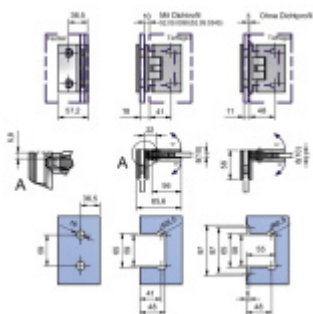

Produktový list

platný k 23. 7. 2024

luxusnikovani.cz
DELIVERED BY EFB

Pant pro sprchové dveře LEA - sklo/sklo 90°, chrom/nerez

Závěs pro dveřní křídlo sprchového koutu

Montáž: sklo/sklo, úhel otevření 90° na obě strany

Masivní mosaz s povrchovou úpravou leštěný chrom nebo nerez

Možnost seřízení nulové pozice

Překryté šrouby

Síla skla: 8-10 mm

Uvedená cena je včetně spojovacího materiálu

Chrom leštěný

[Pant pro sprchové dveře LEA - sklo/sklo 90°, chrom/nerez Chrom leštěný](#)

DETAIL

2 ks **2 408 Kč bez DPH**
2 913,68 Kč s DPH

Nerez vzhled

[Pant pro sprchové dveře LEA - sklo/sklo 90°, chrom/nerez Nerez vzhled](#)

DETAIL

Termín bude prověřen u dodavatele

2 612 Kč bez DPH
3 160,52 Kč s DPH