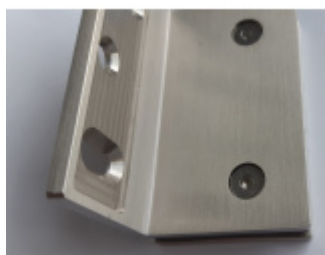

Produktový list

platný k 23. 7. 2024

luxusnikovani.cz
DELIVERED BY EFB

Pant pro sprchové dveře LEA - sklo/sklo 90°, chrom/nerez

Závěs pro dveřní křídlo sprchového koutu

Montáž: sklo/sklo, úhel otevření 90° na obě strany

Masivní mosaz s povrchovou úpravou leštěný chrom nebo nerez

Možnost seřízení nulové pozice

Překryté šrouby

Síla skla: 8-10 mm

Uvedená cena je včetně spojovacího materiálu

Chrom leštěný

[Pant pro sprchové dveře LEA - sklo/sklo 90°, chrom/nerez Chrom leštěný](#)

DETAIL

2 ks **2 408 Kč bez DPH**
2 913,68 Kč s DPH

Nerez vzhled

[Pant pro sprchové dveře LEA - sklo/sklo 90°, chrom/nerez Nerez vzhled](#)

DETAIL

Termín bude prověřen u dodavatele

2 612 Kč bez DPH
3 160,52 Kč s DPH