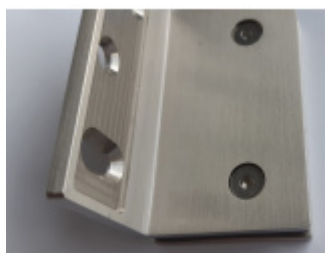

## LEA - rohový úchyt, sklo/sklo 90°, chrom leštěný/nerez

Úchyt skla sprchového koutu pro kombinaci sklo/sklo

Masivní mosaz s povrchovou úpravou leštěný chrom nebo nerez

Uvedená cena je včetně upevňovacího materiálu

Zakryté šrouby

### Chrom leštěný

[LEA - rohový úchyt, sklo/sklo 90°, chrom leštěný/nerez](#)  
[Chrom leštěný](#)

DETAIL

Termín bude prověřen u dodavatele

**67,74 € bez DPH**  
81,97 € s DPH

### Nerez vzhled

[LEA - rohový úchyt, sklo/sklo 90°, chrom leštěný/nerez](#)  
[Nerez vzhled](#)

DETAIL

Termín bude prověřen u dodavatele

**76,43 € bez DPH**  
92,47 € s DPH