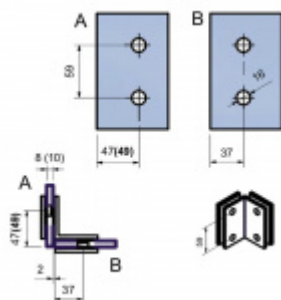

## LEA - rohový úchyt, sklo/sklo 90°, chrom leštěný/nerez

Úchyt skla sprchového koutu pro kombinaci sklo/sklo

Masivní mosaz s povrchovou úpravou leštěný chrom nebo nerez

Uvedená cena je včetně upevňovacího materiálu

### Chrom leštěný

[LEA - rohový úchyt, sklo/sklo 90°, chrom leštěný/nerez](#)  
[Chrom leštěný](#)

DETAIL

Termín bude prověřen u dodavatele

**67,74 € bez DPH**  
81,97 € s DPH

### Nerez vzhled

[LEA - rohový úchyt, sklo/sklo 90°, chrom leštěný/nerez](#)  
[Nerez vzhled](#)

DETAIL

Termín bude prověřen u dodavatele

**76,43 € bez DPH**  
92,47 € s DPH