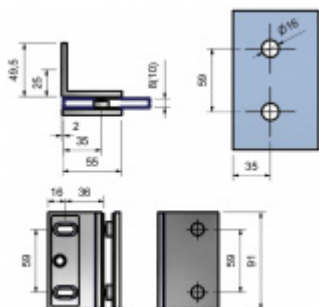

Produktový list

platný k 24. 8. 2024

luxusnikovani.cz
DELIVERED BY EFB

LEA - rohový úchyt, zeď/sklo 90°

Úchyt skla sprchového koutu pro kombinaci sklo/zeď

Masivní mosaz s povrchovou úpravou leštěný chrom nebo nerez

Uvedená cena je včetně upevňovacího materiálu

Zakryté šrouby

Chrom leštěný

[LEA - rohový úchyt, zeď/sklo 90°
Chrom leštěný](#)

DETAIL

Termín bude prověřen u dodavatele

48,64 € bez DPH

58,85 € s DPH

Nerez vzhled

[LEA - rohový úchyt, zeď/sklo 90°
Nerez vzhled](#)

DETAIL

Termín bude prověřen u dodavatele

53,83 € bez DPH

65,13 € s DPH