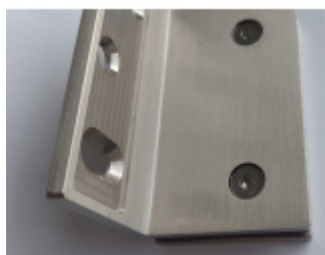

Produktový list

platný k 24. 8. 2024

luxusnikovani.cz
DELIVERED BY EFB

LEA - rohový úchyt, zeď/sklo 90°

Úchyt skla sprchového koutu pro kombinaci sklo/zeď

Masivní mosaz s povrchovou úpravou leštěný chrom nebo nerez

Uvedená cena je včetně upevňovacího materiálu

Zakryté šrouby

Chrom leštěný

[LEA - rohový úchyt, zeď/sklo 90°
Chrom leštěný](#)

DETAIL

Termín bude prověřen u dodavatele

48,64 € bez DPH

58,85 € s DPH

Nerez vzhled

[LEA - rohový úchyt, zeď/sklo 90°
Nerez vzhled](#)

DETAIL

Termín bude prověřen u dodavatele

53,83 € bez DPH

65,13 € s DPH