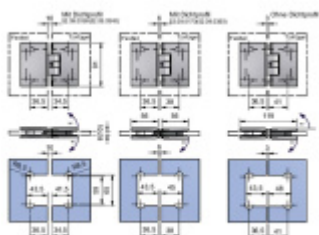

Produktový list

platný k 26. 8. 2024

luxusnikovani.cz
DELIVERED BY EFB

Pant pro sprchové dveře LEA - sklo/sklo 180°, chrom/nerez

Závěs pro dveřní křídlo sprchového koutu

Montáž: sklo/sklo, úhel otevření 90° na obě strany

Masivní mosaz s povrchovou úpravou leštěný chrom nebo nerez

Možnost seřízení nulové pozice

Překryté šrouby

Síla skla: 8-10 mm

Uvedená cena je včetně spojovacího materiálu

Chrom leštěný

[Pant pro sprchové dveře LEA - sklo/sklo 180°, chrom/nerez](#)
[Chrom leštěný](#)

DETAIL

Termín bude prověřen u dodavatele

102,47 € bez DPH
123,99 € s DPH

Nerez vzhled

[Pant pro sprchové dveře LEA - sklo/sklo 180°, chrom/nerez](#)
[Nerez vzhled](#)

DETAIL

Termín bude prověřen u dodavatele