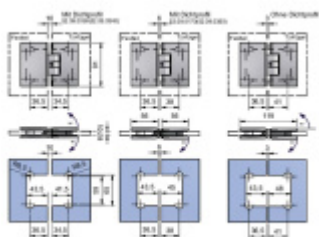

Produktový list

platný k 23. 7. 2024

luxusnikovani.cz
DELIVERED BY EFB

Pant pro sprchové dveře LEA - sklo/sklo 180°, chrom/nerez

Závěs pro dveřní křídlo sprchového koutu

Montáž: sklo/sklo, úhel otevření 90° na obě strany

Masivní mosaz s povrchovou úpravou leštěný chrom nebo nerez

Možnost seřízení nulové pozice

Překryté šrouby

Síla skla: 8-10 mm

Uvedená cena je včetně spojovacího materiálu

Chrom leštěný

[Pant pro sprchové dveře LEA - sklo/sklo 180°, chrom/nerez](#)
[Chrom leštěný](#)

DETAIL

Termín bude prověřen u dodavatele

2 408 Kč bez DPH
2 913,68 Kč s DPH

Nerez vzhled

[Pant pro sprchové dveře LEA - sklo/sklo 180°, chrom/nerez](#)
[Nerez vzhled](#)

DETAIL

Termín bude prověřen u dodavatele